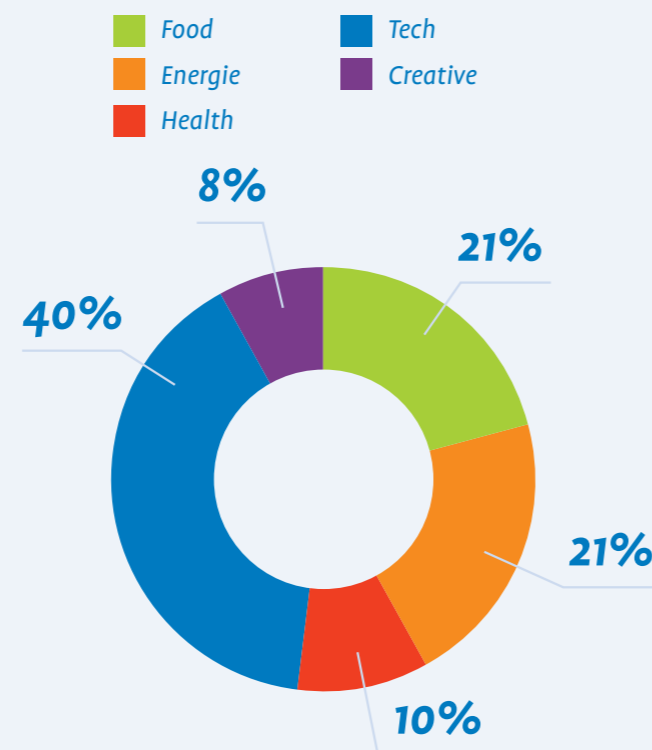

Groeien naar een gaaf Gelderland

Sinds de start van het programma in 2017:

Met dank aan **>50** partners in Gelderland

Verdeling over programma's:

De Groeiversneller	820
De Groeiversneller Energie	132
De Groeiversneller Zon	252
De Groeiversneller Recreatie en Toerisme	26
Boost Digitalisering RCT	78
De Groeiversneller Demo	9

1317

66 financieringsaanvragen begeleid

- ION + fonds
- Vroegefasefinanciering RVO
- Innovatiekrediet RVO
- Startup Fonds Gelderland
- Rabobank innovatie lening
- Business angel
- Perspectieffonds Gelderland i.c.m Invest NL
- EU fondsen
- Crowdfunding
- Marktfondsen

Verdeling per maatschappelijke uitdaging:

Verdeling aanvragen uit de topsectoren:

Verdeling groeiplannen per regio:

4 Netwerkbijeenkomsten How2Finance

- Top 10 financieringsinstrumenten voor startups en scale ups
- Samen met partners in Gelderland

Inclusieve en innovatieve samenleving

Trash'ure Taarten

Trash'ure Taarten is gebouwd op twee pijlers: het tegengaan van voedselverspilling, en het realiseren van werk voor vluchtelingen. Er is veel werkloosheid onder vluchtelingen in Gelderland. Trash'ure Taarten ziet dat graag anders en werkt impactgedreven, niet winstgedreven. Daarnaast houdt de Nijmeegse bakkerij zich bezig met de ontwikkeling van 'biobased' kleurstoffen. Met ondersteuning van De Groeiversneller onderzoekt het jonge bedrijf de mogelijkheid om kleurstof te winnen uit reststromen van de gladiolenteelt. Trash'ure Taarten is verkozen tot meest impactvolle starter van Gelderland 2022. www.trashuretaarten.nl