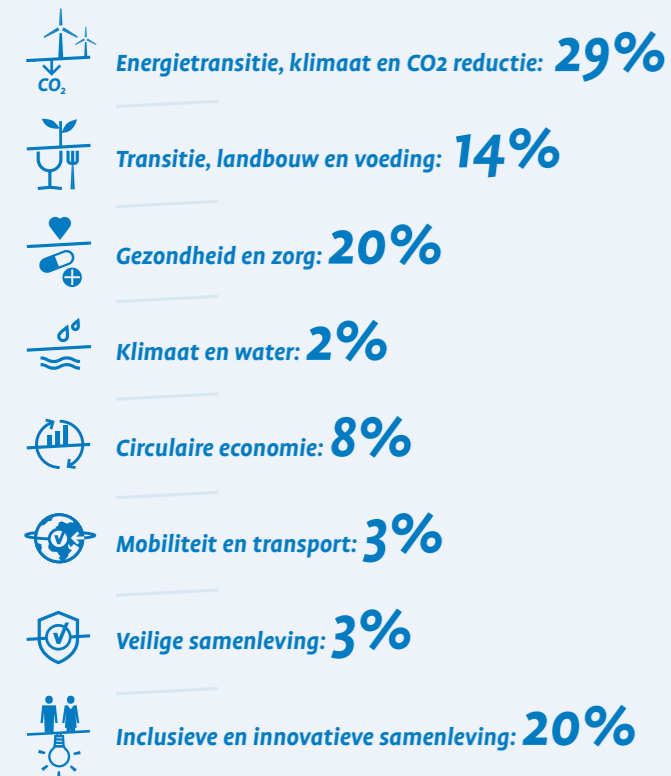

Groeien naar een gaaf Gelderland

Sinds de start van het programma in 2017:

Met dank aan **>50** partners in Gelderland

Verdeling over programma's:

De Groeiversneller	820
De Groeiversneller Energie	132
De Groeiversneller Zon	252
De Groeiversneller Recreatie en Toerisme	26
Boost Digitalisering RCT	78
De Groeiversneller Demo	9

1317

66 financieringsaanvragen begeleid

- ION + fonds
- Vroegefasefinanciering RVO
- Innovatiekrediet RVO
- Startup Fonds Gelderland
- Rabobank innovatie lening
- Business angel
- Perspectieffonds Gelderland i.c.m Invest NL
- EU fondsen
- Crowdfunding
- Marktfondsen

Verdeling per maatschappelijke uitdaging:

Verdeling aanvragen uit de topsectoren:

Verdeling groeiplannen per regio:

4 Netwerkbijeenkomsten How2Finance

- Top 10 financieringsinstrumenten voor startups en scale ups
- Samen met partners in Gelderland