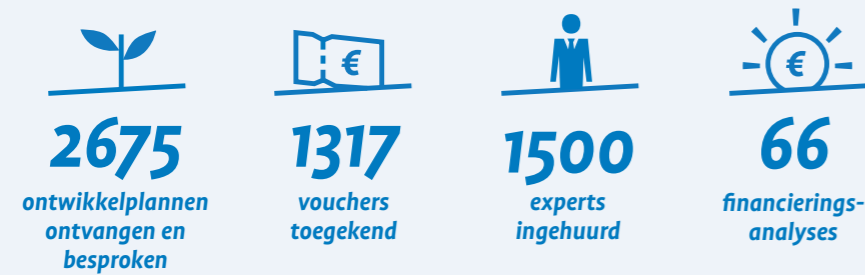

Groeien naar een gaaf Gelderland

Sinds de start van het programma in 2017:

Met dank aan **>50** partners in Gelderland

Verdeling over programma's:

De Groeiversneller	820
De Groeiversneller Energie	132
De Groeiversneller Zon	252
De Groeiversneller Recreatie en Toerisme	26
Boost Digitalisering RCT	78
De Groeiversneller Demo	9

Verdeling per maatschappelijke uitdaging:

Verdeling aanvragen uit de topsectoren:

Verdeling groeiplannen per regio:

4 Netwerkbijeenkomsten How2Finance

- Top 10 financieringsinstrumenten voor startups en scale ups
- Samen met partners in Gelderland