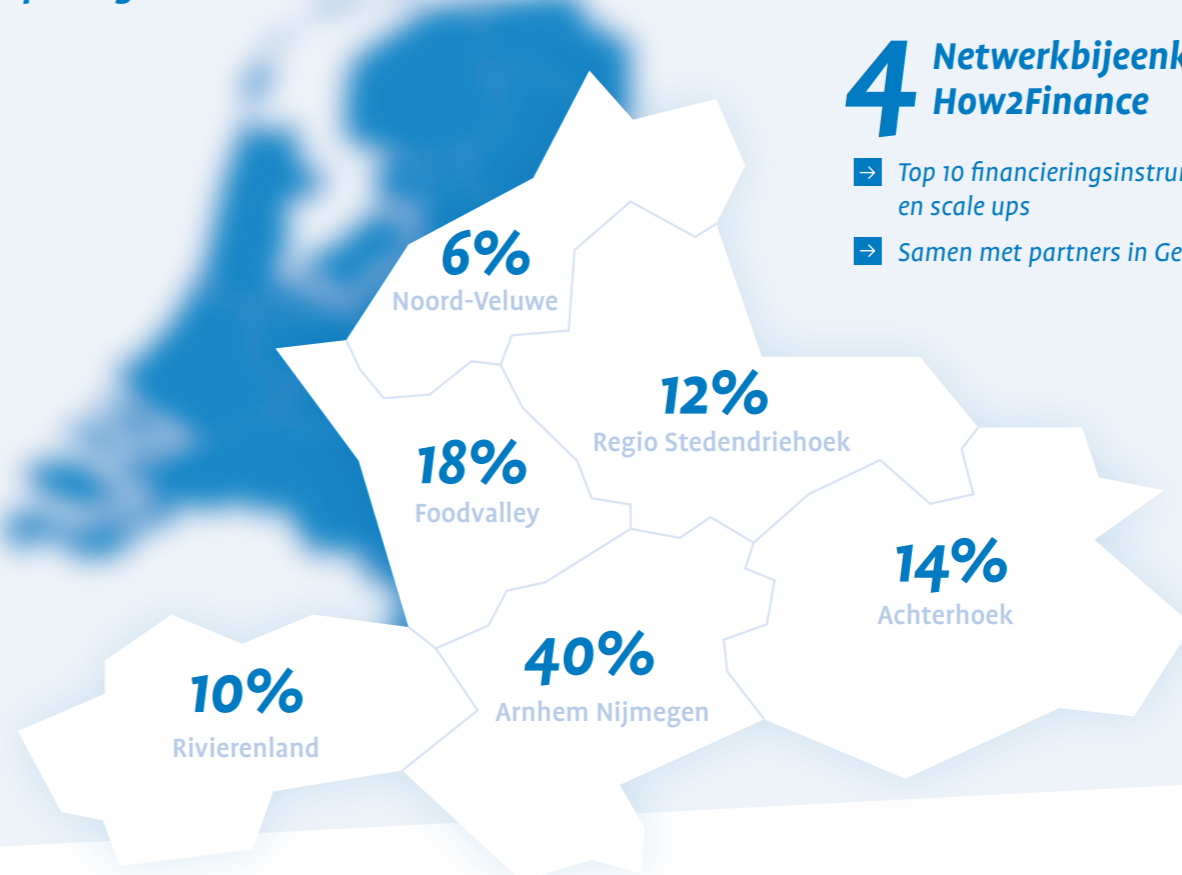

Groeien naar een gaaf Gelderland

Sinds de start van het programma in 2017:

Met dank aan **>50** partners in Gelderland

Verdeling over programma's:

De Groeiversneller	820
De Groeiversneller Energie	132
De Groeiversneller Zon	252
De Groeiversneller Recreatie en Toerisme	26
Boost Digitalisering RCT	78
De Groeiversneller Demo	9

1317

66 financieringsaanvragen begeleid

- ION + fonds
- Vroegefasefinanciering RVO
- Innovatiekrediet RVO
- Startup Fonds Gelderland
- Rabobank innovatie lening
- Business angel
- Perspectieffonds Gelderland i.c.m Invest NL
- EU fondsen
- Crowdfunding
- Marktfondsen

Verdeling per maatschappelijke uitdaging:

Verdeling aanvragen uit de topsectoren:

Verdeling groeiplannen per regio:

4 Netwerkbijeenkomsten How2Finance

- Top 10 financieringsinstrumenten voor startups en scale ups
- Samen met partners in Gelderland

Transitie, landbouw en voeding

De Bolster

De Bolster levert via de veredeling van biologische groentezaden een bijdrage aan gezonde, milieuvriendelijk geproduceerde voeding. Het bedrijf uit Ede draagt bij aan toekomstbestendige landbouw en zet vol in op biologische teelt. Om als bedrijf verder te kunnen groeien maakte De Bolster gebruik van De Groeiversneller en kreeg ondersteuning voor de inhuur van een externe expert die een (internationaal) strategieplan met de ondernemer maakte. www.bolster.nl