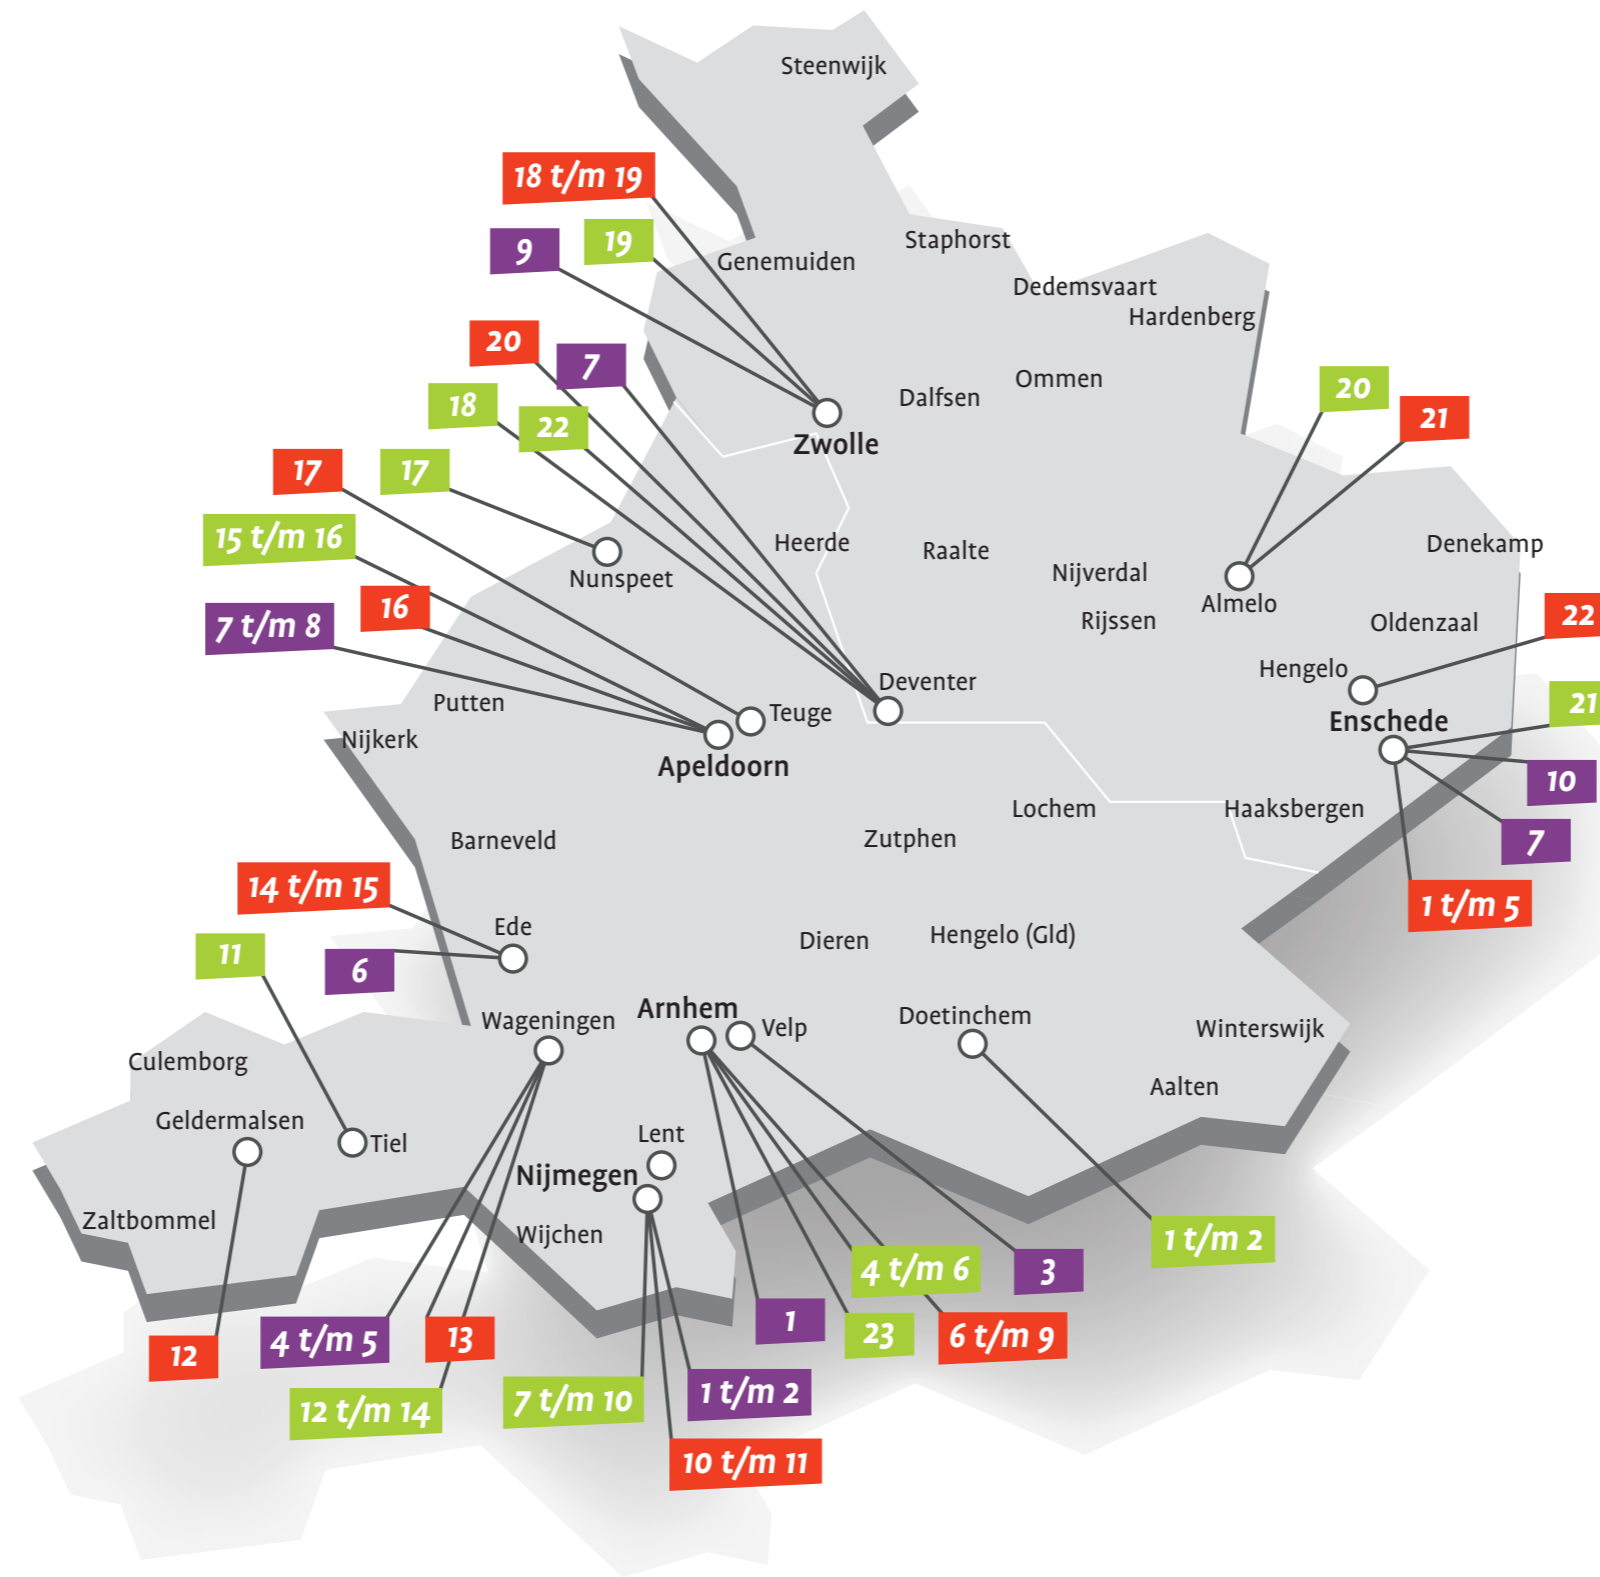

Kenniscentra in Oost-Nederland

Universiteiten/Hogescholen

1. Hogeschool Arnhem Nijmegen
2. Radboud Universiteit
3. Hogeschool Van Hall Larenstein (HVHL)
4. Wageningen University & Research
5. Aeres Hogeschool
6. Christelijke Hogeschool Ede
7. Hogeschool Saxion
8. Wittenborg University
9. Hogeschool Windesheim
10. Universiteit Twente

 Klik op de naam van de organisatie om naar de website te gaan

Innovatieloketten

1. RCT Gelderland- Achterhoek (zie RCT GLD)
2. CIVON / Graafschap College
3. Orion
4. Stichting Kiemt
5. RCT Gelderland- Arnhem (zie RCT GLD)
6. RCT Gelderland- Liemers (zie RCT GLD)
7. Science Meets Business (SMB)
8. RCT Gelderland-Nijmegen (zie RCT GLD)
9. Health Valley
10. Briskr
11. RCT Gelderland - Rivierenland (zie RCT GLD)
12. Foodvalley NL
13. StartLife
14. RCT Gelderland - Vallei (zie RCT GLD)
15. BOOST Smart Industry
16. CESI ON
17. RCT Gelderland - Noord-Veluwe (zie RCT GLD)
18. RCT Gelderland - Stedendriehoek
19. Kennispoort Regio Zwolle
20. Innovatieloket Vechtstromen
21. Novel-T
22. Regio Stedendriehoek
23. Connectr

 Klik op de naam van de organisatie om naar de website te gaan

Campussen

1. Kennispark Twente
2. Twente Safety Campus
3. Stadscampus Connect-U
4. Technology Base
5. CeeCee
6. Innofase
7. Industriepark Kleefse Waard (IPKW)
8. Arnheems Buiten
9. Connectr Energy Innovation
10. Noviotech Campus
11. Mercator Science Park
12. Fruit Tech Campus
13. Wageningen Campus
14. Kenniscampus Ede
15. World Food Center
16. Area055
17. E-campus
18. LAB038
19. Perron038
20. De Kien Stadscampus
21. H2 Hub Twente
22. High Tech Systems Park