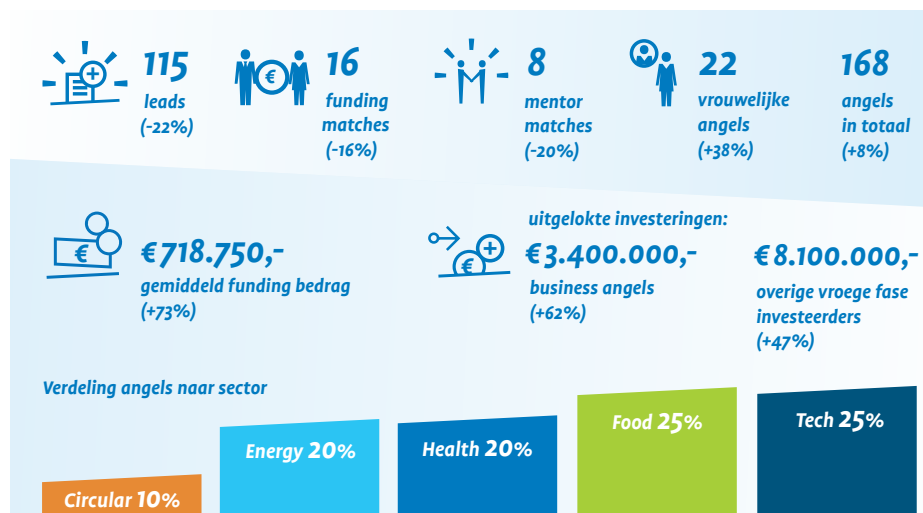

Resultaten 2023

Mutaties ten opzichte van 2022

Bart Heuts
projectmanager
06 22 49 08 26
bart.heuts@oostnl.nl